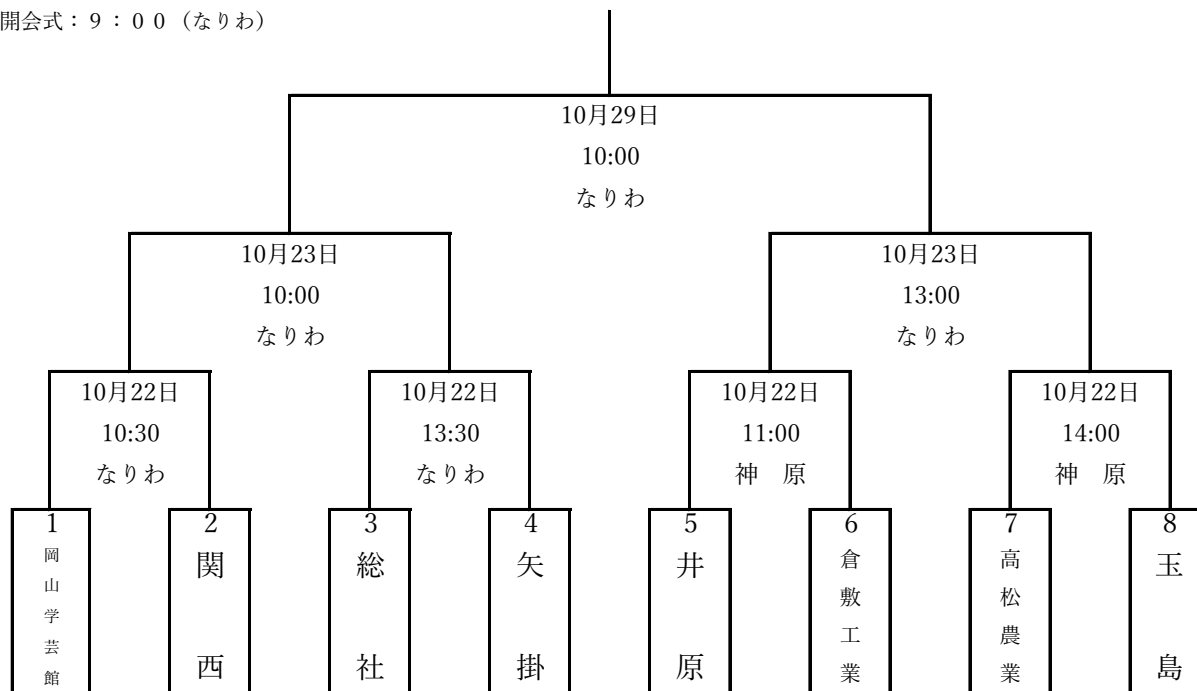

# 令和4年度秋季岡山県高等学校軟式野球大会 組合せ

若番が1塁側

開会式：9：00（なりわ）

なりわ：成羽運動公園野球場

神原：神原スポーツ公園野球場